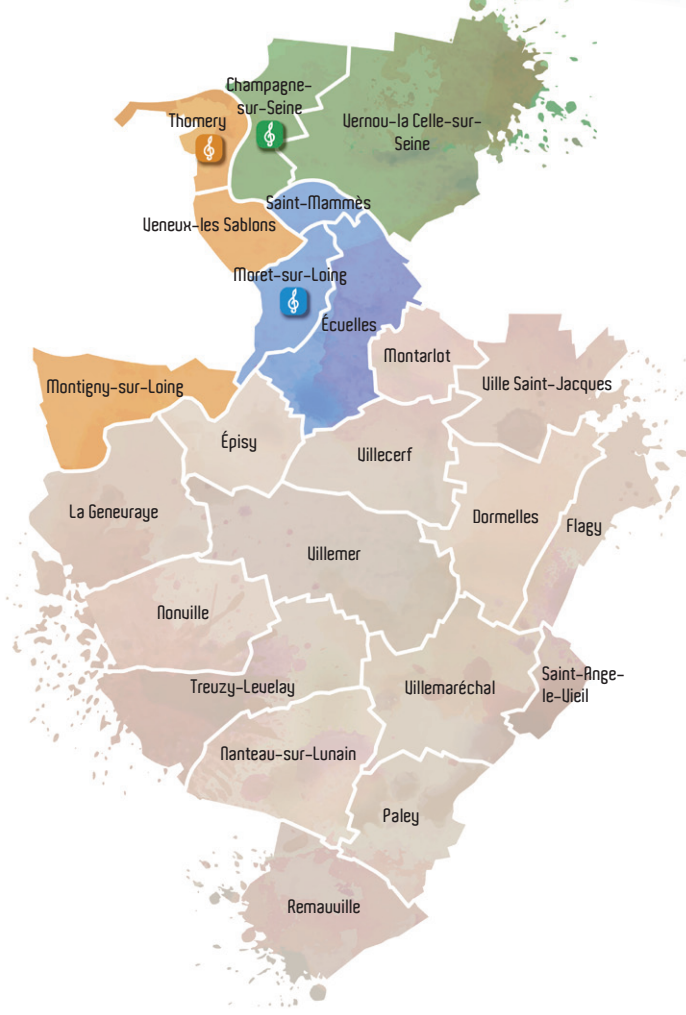

Prêt d'instruments aux familles

Le Service Culture MSL propose le prêt à titre gracieux d'instruments à vent et à cordes aux enfants et adultes inscrits dans les écoles associatives de musique du territoire MSL, moyennant le versement d'une caution. Le prêt est consenti pour l'année scolaire. N'hésitez pas à contacter le Service Culture.

Batucada MSL

Cet atelier de percussions brésiliennes est ouvert à tous, de 6 à 90 ans, musiciens ou non. Venez faire résonner les surdos, agogos et autres tamborims aux rythmes effrénés des sambas ! De nombreux instruments sont mis à votre disposition. Une activité musicale haute en couleur à faire en famille. Un professeur encadre les répétitions hebdomadaires qui donneront lieu à des concerts sur le territoire.

Activité payante sur inscription

Stages et ateliers

Des stages et ateliers de découverte instrumentale pour musiciens ou mélomanes confirmés ou débutants seront proposés tout au long de l'année.

Activités ouvertes aux adultes et aux enfants

Pour connaître les dates, tarifs, lieux et horaires de ces activités, contactez le Service Culture MSL

Service Culture Moret Seine & Loing

Tél : 01 64 70 62 52 - Courriel : culture@ccmsl.com

Site : www.ccmsl.fr

CARTE DES ÉCOLES DE MUSIQUE

Siège des écoles de musique

Lieux de cours

GUIDE
de l'ENSEIGNEMENT
MUSICAL
2021-2022
www.ccmsl.fr

msl
Moret Seine & Loing
Communauté de Communes